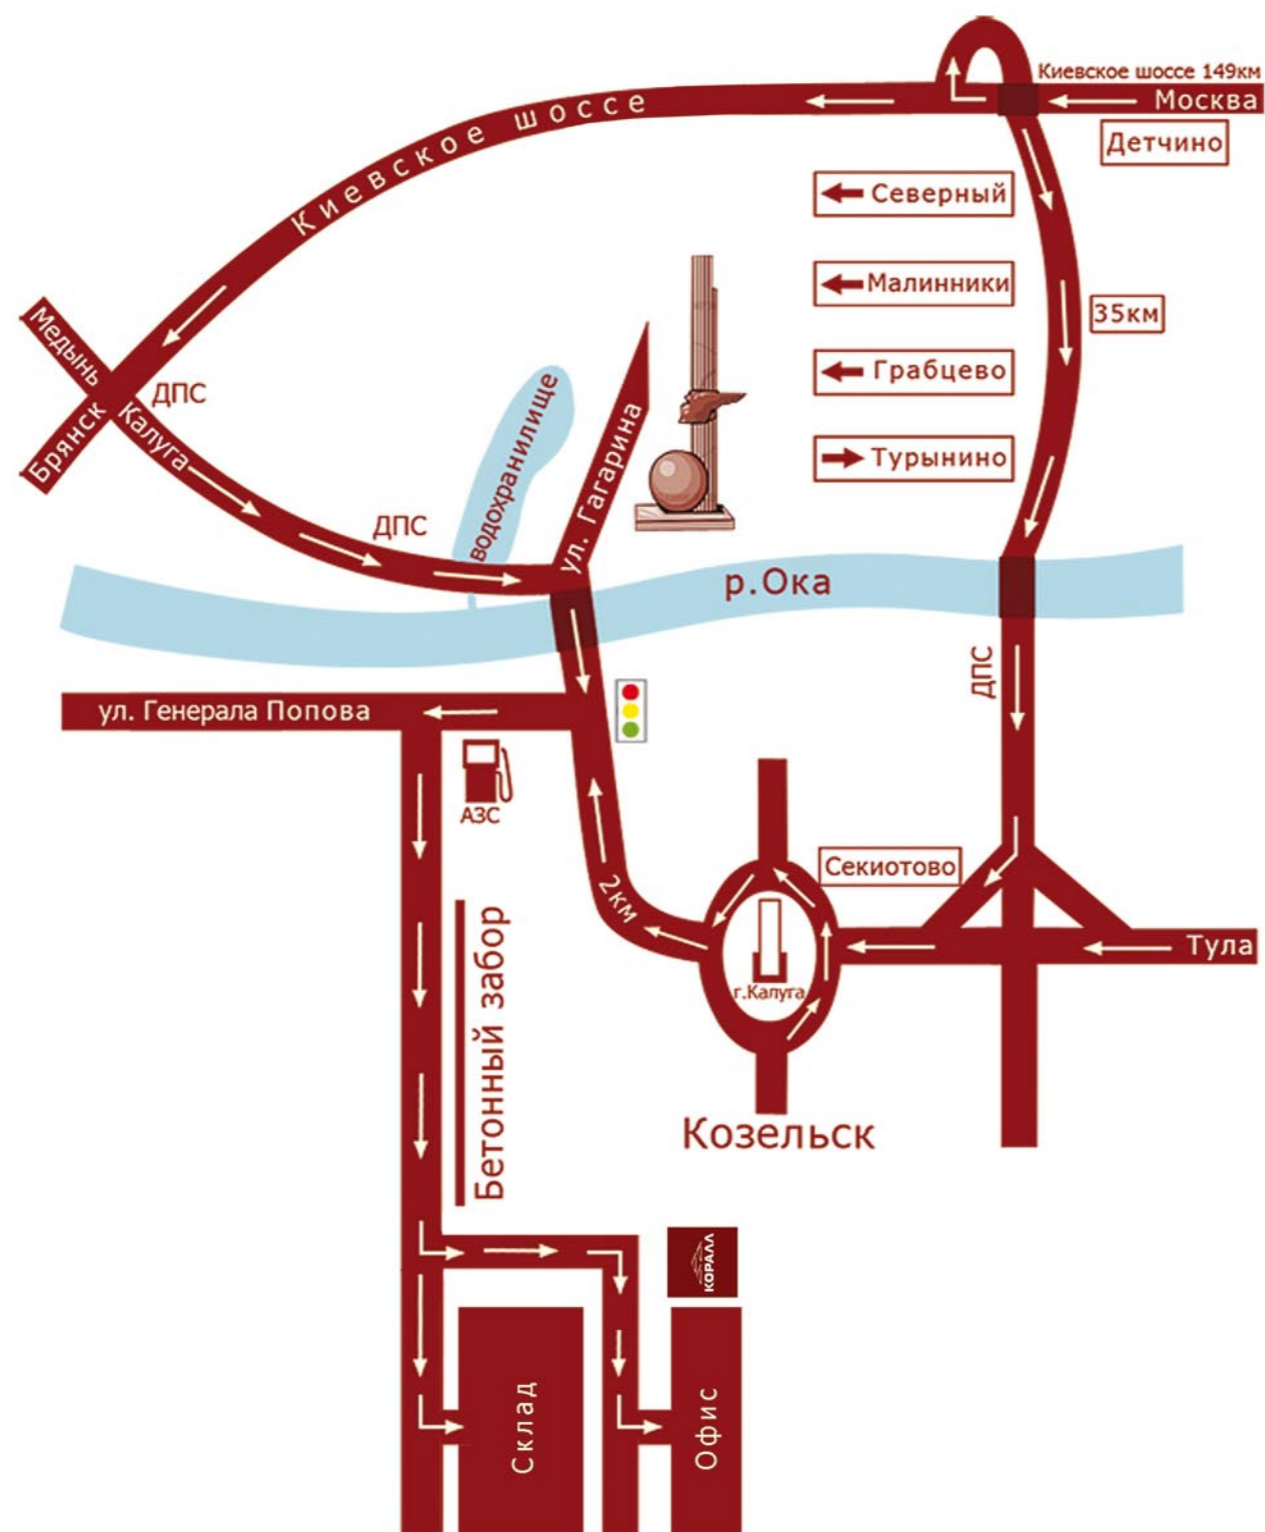

Схема проезда

25 лет с Вами!

248033 г.Калуга

2-й Академический проезд, 13

тел. (4842) 500-520, 500-530

факс (4842) 500-521

e-mail info@korall.ru

www.korall.ru

@korall.ru

@posudakorall

vk.com/posudakorall