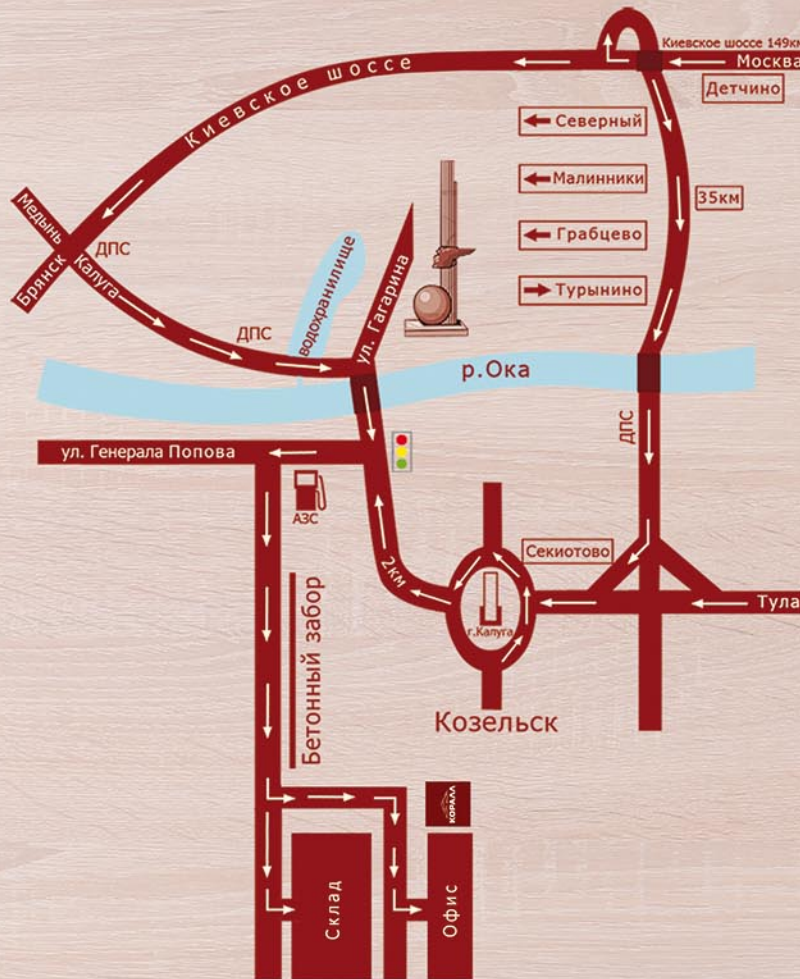

НАШИ КОНТАКТЫ

248033 г.Калуга

2-й Академический проезд, 13

тел. (4842) 500-520, 500-530

факс (4842) 500-521

e-mail info@korall.ru

www.korall.ru

@korall.ru

@posudakorall

vk.com/posudakorall